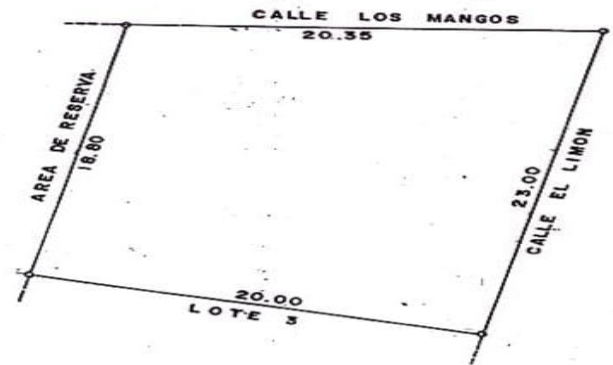

TV21 TERRENO EN VENTA NUEVO CAMPESTRE

DESCRIPCIÓN

TERRENO EN ESQUINA

VENTA: \$1,300,000 MXN

CARACTERÍSTICAS

- 418.00 M2 de Terreno
- 23.00 Frente
- 20.35 Fondo
- Forma Irregular

AMENIDADES

- Área Deportiva
- Parques / Áreas verdes