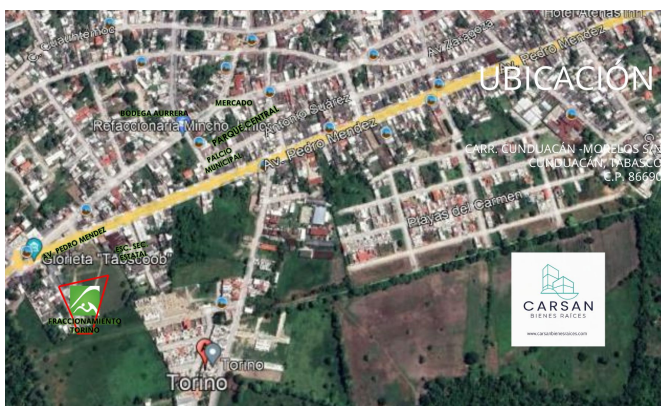

CV7 CASA VENTA FRACC TORINO, CUNDUACAN TAB

DESCRIPCIÓN

MODELO R3GT

ÁREAS RECREATIVAS

TORINO es el único fraccionamiento en Cunduacán con más de 2,000 m2 de áreas verdes y un parque recreativo con áreas infantiles y de esparcimiento para que disfrutes en familia.

CARACTERÍSTICAS

- 130.00 M2 de Construcción
- 3.00 Recámaras
- 2.00 Baños
- 1.00 Medio Baño

SERVICIOS

- Tinaco
- Energía Eléctrica
- Agua Potable

AMENIDADES

- Parques / Áreas verdes

ACABADOS

Hemos seleccionado materiales modernos y de calidad, así como una paleta de colores en tonalidades que aportan iluminación y calidez a nuestras casas.

DISEÑO

Propuesta arquitectónica moderna y funcional.