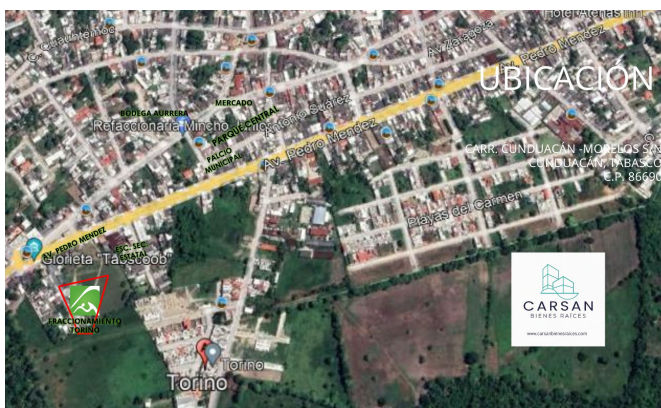

CV7 CASA VENTA FRACC TORINO, CUNDUACAN TAB

DESCRIPCIÓN

MODELO R3GT

ÁREAS RECREATIVAS

TORINO es el único fraccionamiento en Cunduacán con más de 2,000 m2 de áreas verdes y un parque recreativo con áreas infantiles y de esparcimiento para que disfrutes en familia.

CARACTERÍSTICAS

- 130.00 M2 de Construcción
- 3.00 Recámaras
- 2.00 Baños
- 1.00 Medio Baño

SERVICIOS

- Tinaco
- Energía Eléctrica
- Agua Potable

AMENIDADES

- Parques / Áreas verdes

Paleta de Materiales

Paleta de Color

ACABADOS

Hemos seleccionado materiales modernos y de calidad, así como una paleta de colores en tonalidades que aportan iluminación y calidez a nuestras casas.

DISEÑO

Propuesta arquitectónica moderna y funcional.