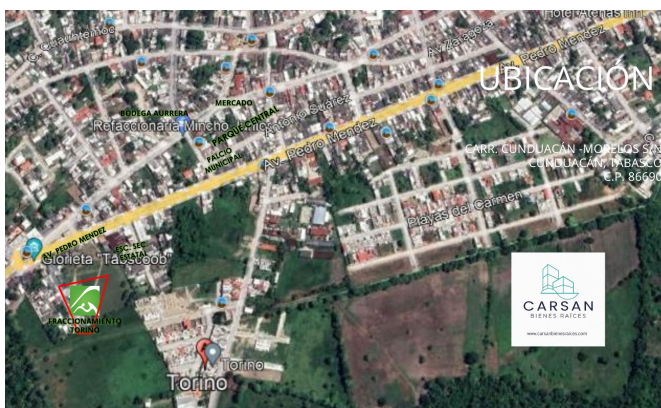

CV9 CASA EN VENTA FRACC TORINO, CUNDUACAN TA

DESCRIPCIÓN

MODELO R3

ÁREAS RECREATIVAS

TORINO es el único fraccionamiento en Cunduacán con más de 2,000 m2 de áreas verdes y un parque recreativo con áreas infantiles y de esparcimiento para que disfrutes en familia.

CARACTERÍSTICAS SERVICIOS

- 103.00 M2 de Construcción
- Tinaco
- 3.00 Recámaras
- Tanque de Gas Estacionario
- 3.00 Baños
- Energía Eléctrica
- 1.00 Medio Baño
- Agua Potable

AMENIDADES

- Parques / Áreas verdes

Paleta de Materiales

Paleta de Color

ACABADOS

Hemos seleccionado materiales modernos y de calidad, así como una paleta de colores en tonalidades que aportan iluminación y calidez a nuestras casas.